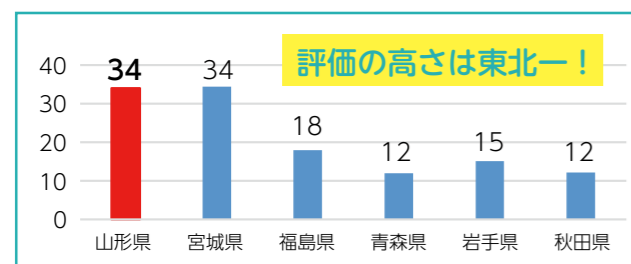

その他に、広報・財務・総務など幅広い仕事があります。ものづくり企業は、デザインが得意な人、数字に強い人、お客様とのコミュニケーションを図るのが好きな人など、それぞれの強みを発揮できる様々な仕事から成り立っています。

03 数字で見る山形のものづくり

製造業は、県内の産業で重要な位置を占めています。県内の総生産額に占める製造業の割合は1/4。また、県内で働く人の1/5が製造業で働いています。

▼「ものづくり日本大賞」第1回(2005年)～第9回(2023年)の受賞企業数合計