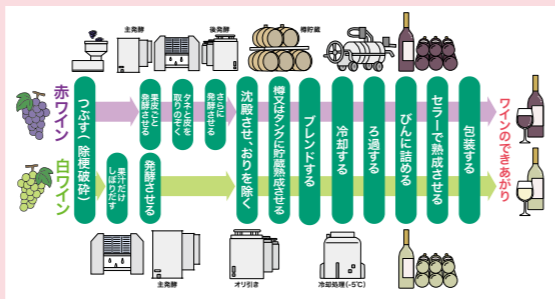

所在地 鶴岡市宝田1-13-30
URL <https://www.orientalmotor.co.jp/>

全国で愛される
山形のおいしいもの

1

2

3

世界にひろがる、
やまがたの「SAKE」

品質の高い日本酒である特定名称酒の生産量において、山形県は全国第5位。昨年、全国規模の「全国新酒鑑評会」で都道府県別の金賞受賞数が全国第1位になったほか、海外でのコンクールでも好成績を取っており、国内外で高い評価を受けています。

また、山形県は全国第4位の日本ワインの生産地でもあり、日本ワインコンクールなど国内外の品評会で高い評価を受けているほか、近年は新たなワイナリーが複数設立されています。

日本酒の製造工程

ワインの製造工程

参考資料:(有)朝日町ワイン

豆菓子

山形市

(株)でん六

海外でも販売している
日本一の豆菓子メーカー

- ★ 半世紀以上販売されている「でん六豆」などの豆菓子をはじめ、さまざまなお菓子を生産。
- ★ 日本でNO.1の売上を誇る甘納豆を生産。
- ★ 台湾など海外でも、でん六の豆菓子は大人気。

所在地 山形市清住町3-2-45
URL <http://www.denroku.co.jp/>

ジュース

南陽市

山形食品(株)

山形の果物のおいしさを全国へお届け

- ★ 果実本来のおいしさを最大限に活かす技術で、安心・安全な製品を製造し、全国に発信。
- ★ 主力商品は県産果汁ストレート100%ジュース「山形代表」。「果物の搾りたてのおいしさを味わってほしい」という率直な想いから誕生しました。

所在地 南陽市漆山1176番地1
URL <https://www.ym-foods.co.jp/>

漬物

庄内町

(株)マルハチ

日本一売れているなす漬

- ★ 野菜の契約栽培から取り組み、小茄子、あつみかぶ、青菜などを漬漬に加工。
- ★ 主力商品は、若もぎ小茄子、雪ん娘、山形のだし。
- ★ 「若もぎ小茄子」は、一番売れている茄子漬として大ヒット。
- ★ 茄子漬の液は紺色という常識を破り、新鮮な透明液にするなど、独自の技術を活かした商品開発を展開。