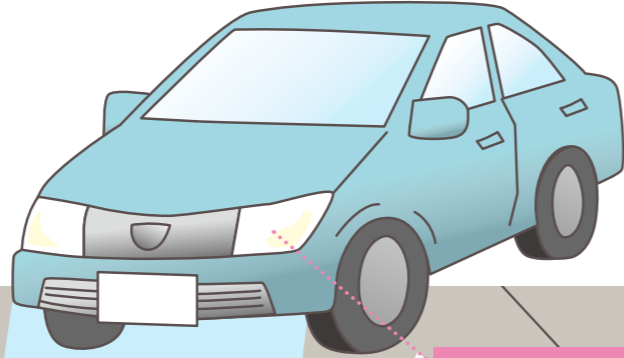

くるま

くるまではどんなものをつくっているのかな？

いつも乗っている、おうちの車やタクシーにも、山形で作られている「もの」がたくさんあるんだよ。おどろきだよな！

車の中で見つけた山形で作られた「もの」

ハンドル

ハンドブレーキ

スピーカー

カーエアコンパネル

カーシート

LED ヘッドライト

かっこいいな、
ぼくも早く運転
したい！

ちゃんと運転免許
とってからよ

つくっている会社はどんな会社？

てんどうもっこう
天童木工
てんどうし
天童市

高級車のハンドルも
つくっています

家具づくりの技術をいかして、天然の木を使った自動車の内装部品をつくっています。熟練した職人の手によって、ひとつひとつ仕上げられています。